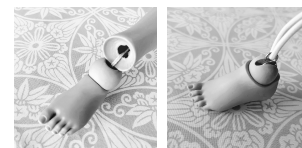

# 旧ボディ/旧スキンカラー まるっと交換ならお得キャンペーン♪

**実施期間** 2023年 9月16日(土)~2024年 1月31日(水)

**サービス内容** 旧ボディ・旧スキンカラーが期間中に限り現行ボディ・ピュアスキンカラーへ下取り交換可能!

MSD 女の子 / 男の子 / 子天使ボディ ➡ SDM 女の子 / 男の子 / 子天使ボディ **キャンペーン特別価格 ¥37,510(税込)**

SD 女の子 / 男の子 / 13女の子ボディ ➡ SD 女の子 / 男の子 / 13女の子 二重ひじ関節ボディ **キャンペーン特別価格 ¥51,700(税込)**

SD13 男の子 / 13 精霊(榊タイプ)ボディ ➡ SDGr 男の子 [13 Revival] ボディ **キャンペーン特別価格 ¥81,070(税込)**

SD 女の子/男の子  
13 女の子  
旧ボディについて

手首、足首の球体が  
ハンドパーツやフットパーツに  
接着された仕様となっています。

- ※1 旧スキンとはスーパードルフィー\*専用素材としてピュアスキンが誕生する2004年以前に採用されていた素材の愛称です。
- ※2 SD女の子ボディは、お申し込みのボディに相当する現行ボディでのお返しとなりますが、SD女の子分割ボディは全て「S胸」となります。
- ※ 本キャンペーンの交換サービスはボディー式のみ対象です。
- ※ 旧ボディ/旧スキンカラーの下取り交換は本キャンペーン期間中の特別サービスとなります。通常の下取り交換サービスは終了しております。